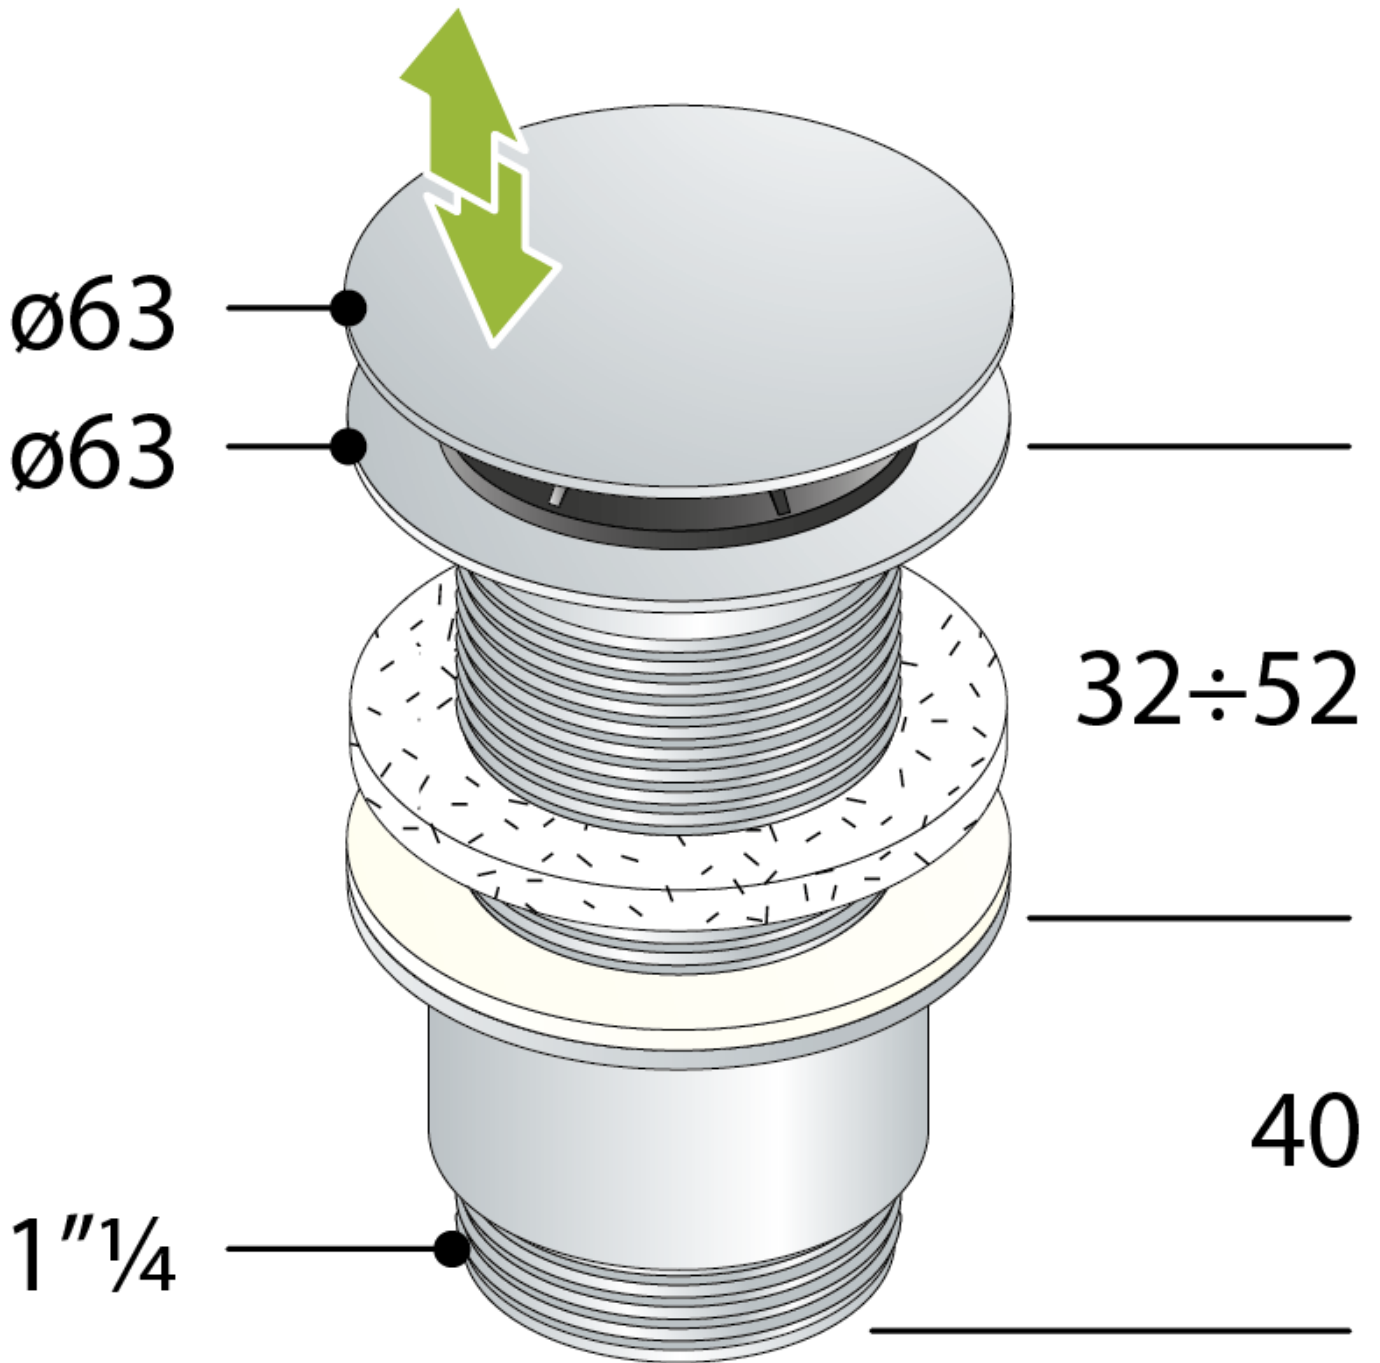

Cerca...

it en de fr es

Home / Pilette e sifoni arredobagno / Pilette arredobagno clic-clac / 8530.310.5

8530.310.5

Clicker hotellerie

Piletta clic-clac in ottone cromato per lavabo e bidet

1. tappo $\varnothing 63$
2. piletta H. 60
3. controdado H. 40
4. senza troppo pieno

Portata d'acqua (l/min)

45

Misure

$\varnothing 63 \times 1'' \frac{1}{4}$

Certificazioni

Prodotto conforme alla norma europea EN274

Cataloghi

Catalogo Italia